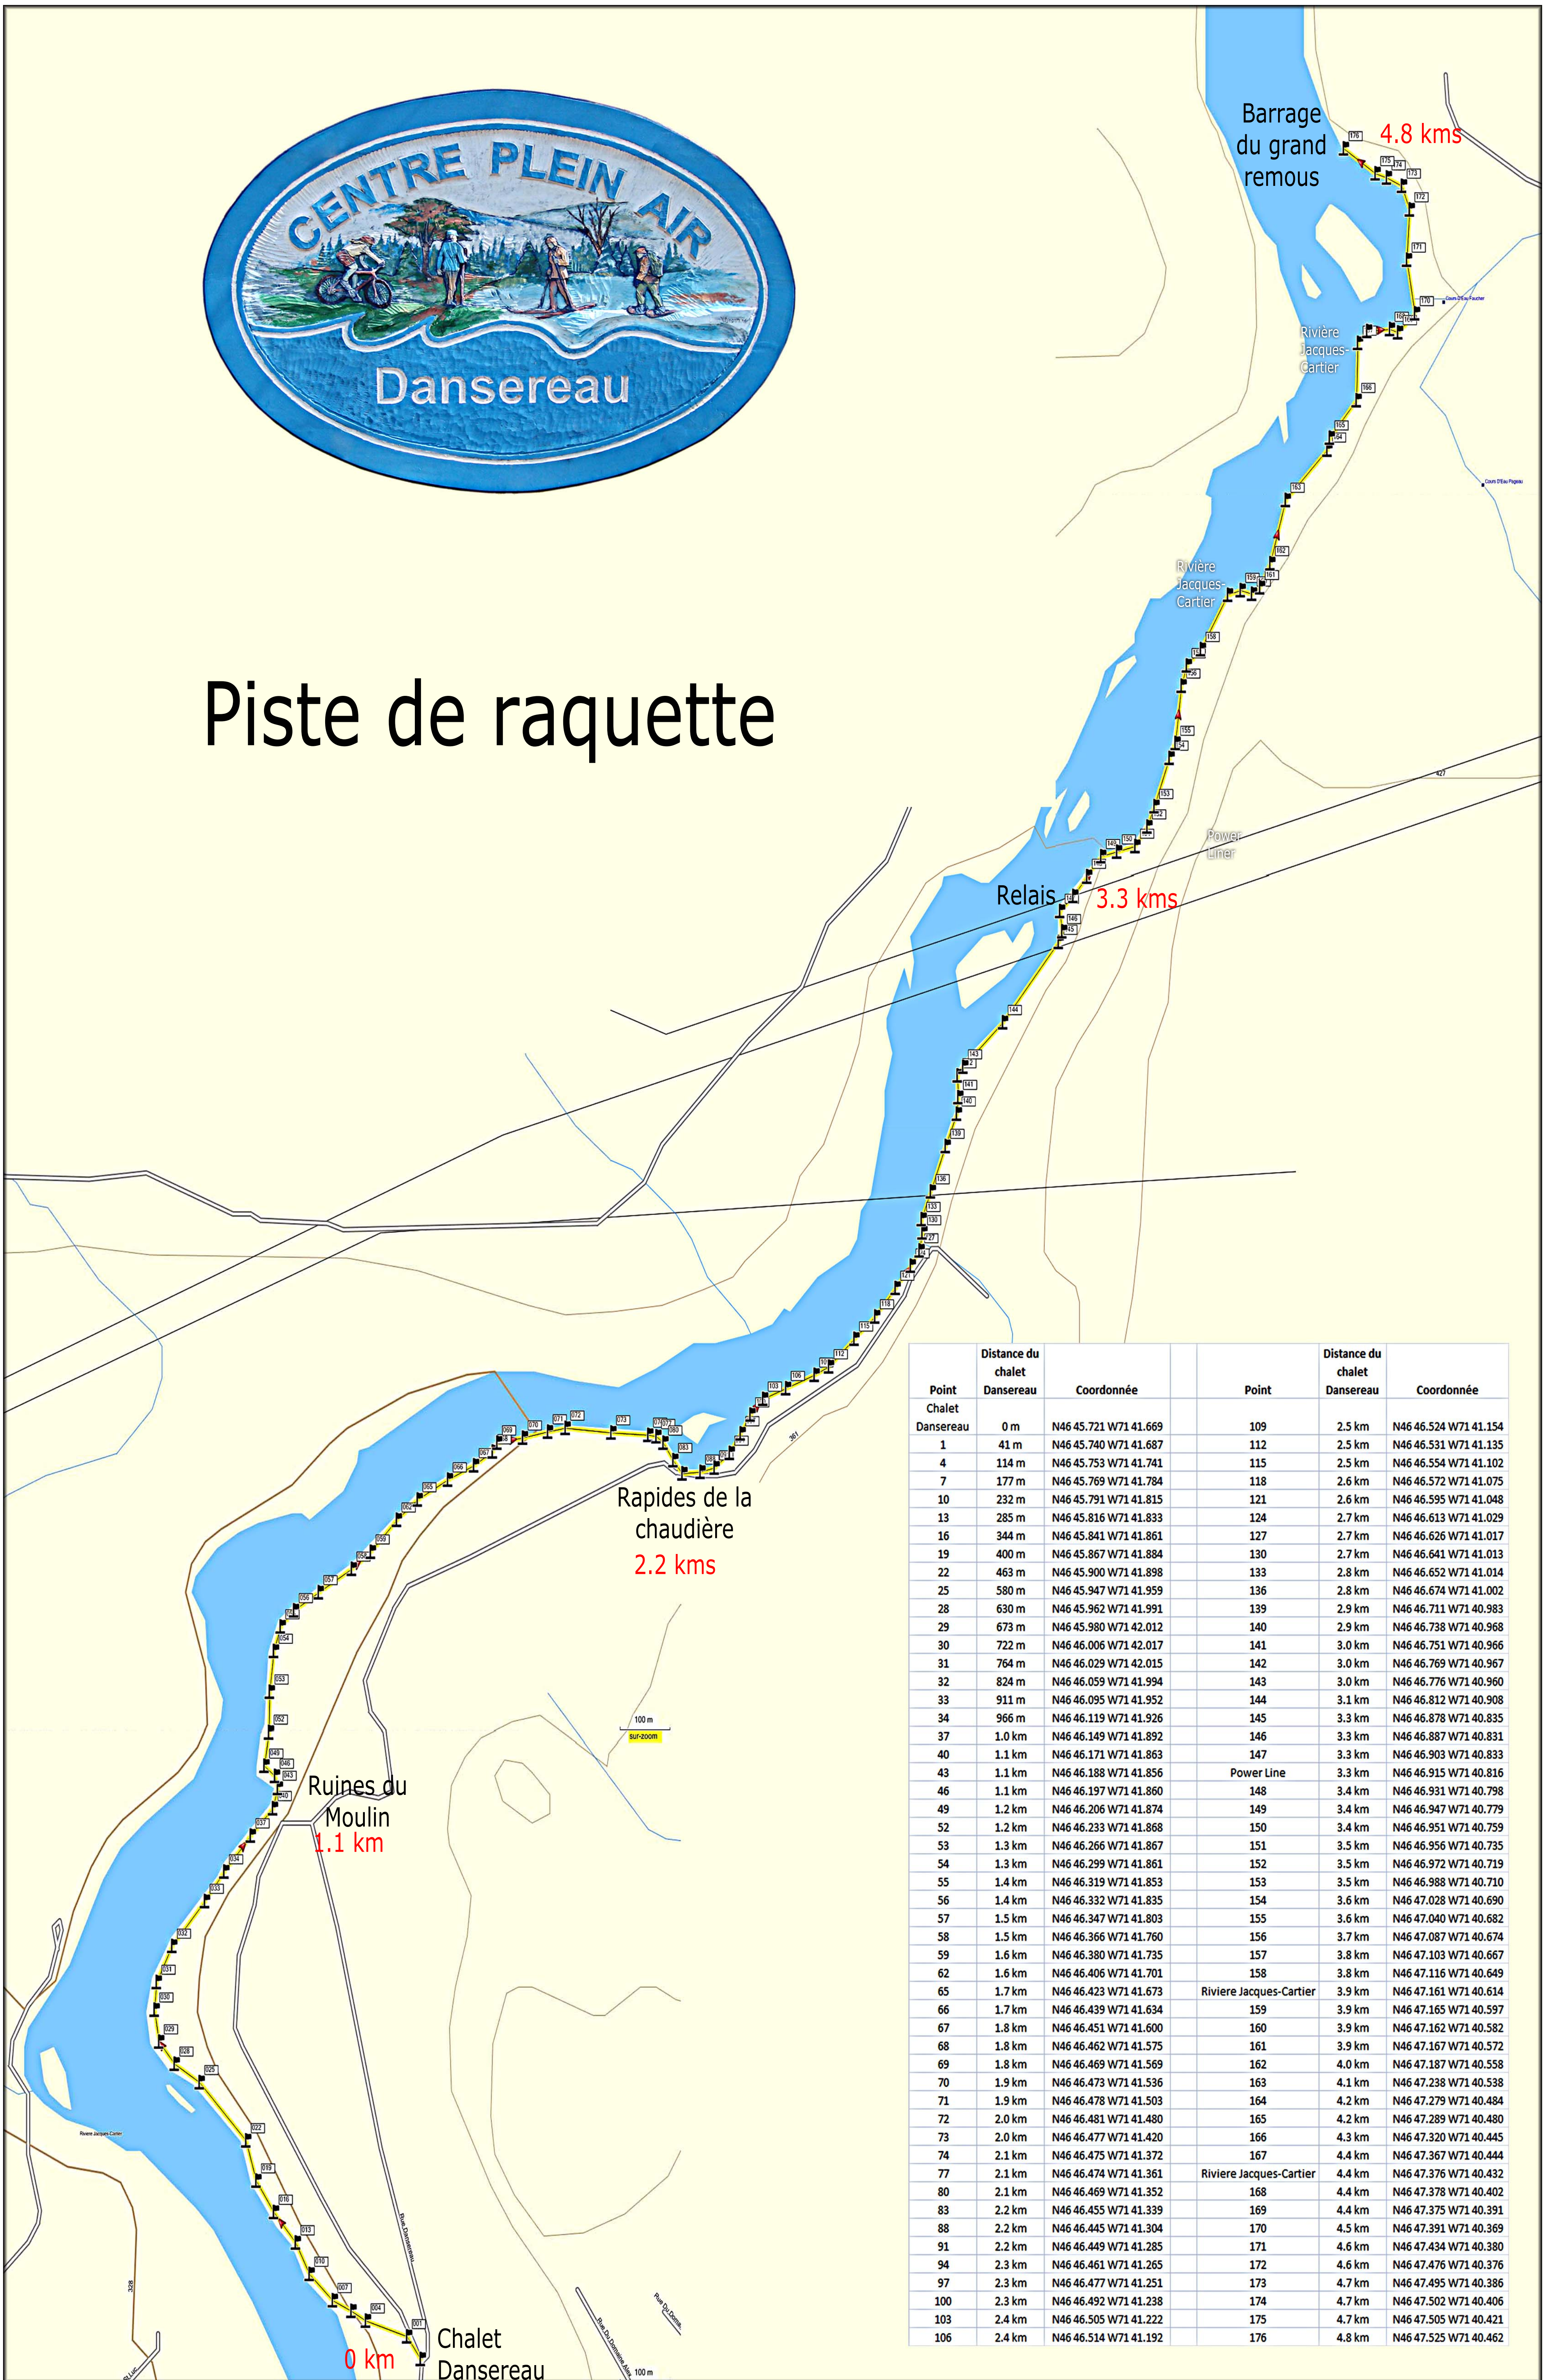

Piste de raquette

Point Chalet Dansereau	Distance du chalet Dansereau	Coordonnée	Point	Distance du chalet Dansereau	Coordonnée
	0 m	N46 45.721 W71 41.669	109	2.5 km	N46 46.524 W71 41.154
1	41 m	N46 45.740 W71 41.687	112	2.5 km	N46 46.531 W71 41.135
4	114 m	N46 45.753 W71 41.741	115	2.5 km	N46 46.554 W71 41.102
7	177 m	N46 45.769 W71 41.784	118	2.6 km	N46 46.572 W71 41.075
10	232 m	N46 45.791 W71 41.815	121	2.6 km	N46 46.595 W71 41.048
13	285 m	N46 45.816 W71 41.833	124	2.7 km	N46 46.613 W71 41.029
16	344 m	N46 45.841 W71 41.861	127	2.7 km	N46 46.626 W71 41.017
19	400 m	N46 45.867 W71 41.884	130	2.7 km	N46 46.641 W71 41.013
22	463 m	N46 45.900 W71 41.898	133	2.8 km	N46 46.652 W71 41.014
25	580 m	N46 45.947 W71 41.959	136	2.8 km	N46 46.674 W71 41.002
28	630 m	N46 45.962 W71 41.991	139	2.9 km	N46 46.711 W71 40.983
29	673 m	N46 45.980 W71 42.012	140	2.9 km	N46 46.738 W71 40.968
30	722 m	N46 46.006 W71 42.017	141	3.0 km	N46 46.751 W71 40.966
31	764 m	N46 46.029 W71 42.015	142	3.0 km	N46 46.769 W71 40.967
32	824 m	N46 46.059 W71 41.994	143	3.0 km	N46 46.776 W71 40.960
33	911 m	N46 46.095 W71 41.952	144	3.1 km	N46 46.812 W71 40.908
34	966 m	N46 46.119 W71 41.926	145	3.3 km	N46 46.878 W71 40.835
37	1.0 km	N46 46.149 W71 41.892	146	3.3 km	N46 46.887 W71 40.831
40	1.1 km	N46 46.171 W71 41.863	147	3.3 km	N46 46.903 W71 40.833
43	1.1 km	N46 46.188 W71 41.856	Power Line	3.3 km	N46 46.915 W71 40.816
46	1.1 km	N46 46.197 W71 41.860	148	3.4 km	N46 46.931 W71 40.798
49	1.2 km	N46 46.206 W71 41.874	149	3.4 km	N46 46.947 W71 40.779
52	1.2 km	N46 46.233 W71 41.868	150	3.4 km	N46 46.951 W71 40.759
53	1.3 km	N46 46.266 W71 41.867	151	3.5 km	N46 46.956 W71 40.735
54	1.3 km	N46 46.299 W71 41.861	152	3.5 km	N46 46.972 W71 40.719
55	1.4 km	N46 46.319 W71 41.853	153	3.5 km	N46 46.988 W71 40.710
56	1.4 km	N46 46.332 W71 41.835	154	3.6 km	N46 47.028 W71 40.690
57	1.5 km	N46 46.347 W71 41.803	155	3.6 km	N46 47.040 W71 40.682
58	1.5 km	N46 46.366 W71 41.760	156	3.7 km	N46 47.087 W71 40.674
59	1.6 km	N46 46.380 W71 41.735	157	3.8 km	N46 47.103 W71 40.667
62	1.6 km	N46 46.406 W71 41.701	158	3.8 km	N46 47.116 W71 40.649
65	1.7 km	N46 46.423 W71 41.673	Rivière Jacques-Cartier	3.9 km	N46 47.161 W71 40.614
66	1.7 km	N46 46.439 W71 41.634	159	3.9 km	N46 47.165 W71 40.597
67	1.8 km	N46 46.451 W71 41.600	160	3.9 km	N46 47.162 W71 40.582
68	1.8 km	N46 46.462 W71 41.575	161	3.9 km	N46 47.167 W71 40.572
69	1.8 km	N46 46.469 W71 41.569	162	4.0 km	N46 47.187 W71 40.558
70	1.9 km	N46 46.473 W71 41.536	163	4.1 km	N46 47.238 W71 40.538
71	1.9 km	N46 46.478 W71 41.503	164	4.2 km	N46 47.279 W71 40.484
72	2.0 km	N46 46.481 W71 41.480	165	4.2 km	N46 47.289 W71 40.480
73	2.0 km	N46 46.477 W71 41.420	166	4.3 km	N46 47.320 W71 40.445
74	2.1 km	N46 46.475 W71 41.372	167	4.4 km	N46 47.367 W71 40.444
77	2.1 km	N46 46.474 W71 41.361	Rivière Jacques-Cartier	4.4 km	N46 47.376 W71 40.432
80	2.1 km	N46 46.469 W71 41.352	168	4.4 km	N46 47.378 W71 40.402
83	2.2 km	N46 46.455 W71 41.339	169	4.4 km	N46 47.375 W71 40.391
88	2.2 km	N46 46.445 W71 41.304	170	4.5 km	N46 47.391 W71 40.369
91	2.2 km	N46 46.449 W71 41.285	171	4.6 km	N46 47.434 W71 40.380
94	2.3 km	N46 46.461 W71 41.265	172	4.6 km	N46 47.476 W71 40.376
97	2.3 km	N46 46.477 W71 41.251	173	4.7 km	N46 47.495 W71 40.386
100	2.3 km	N46 46.492 W71 41.238	174	4.7 km	N46 47.502 W71 40.406
103	2.4 km	N46 46.505 W71 41.222	175	4.7 km	N46 47.505 W71 40.421
106	2.4 km	N46 46.514 W71 41.192	176	4.8 km	N46 47.525 W71 40.462